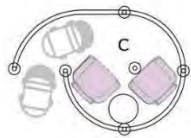

MimmaMà Point - self-supporting and customizable

STAND MIMMAMA' POINT LxPxH

C - 295x208x200cm
MMP COD. 80.312
MMP+1 Tavolino+2 MimmaMà S
MMP+1 Tavolino+2 MimmaMà L
MMP+1 Tavolino+2 MimmaMà N