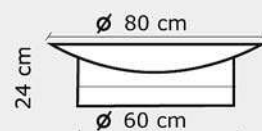

Categoría: AISI 304 e poliéster

Resistencia al fuego:

revestimiento ignífugo clase 2

Clase trabajadora segura: 180kg

Tamaños: (LxWxH) 80x80x24cm

Oscilación lateral: +/- 16cm

Zona de seguridad: 240x240cm

cm 240