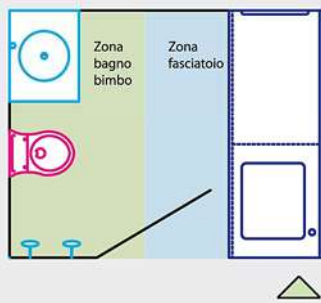

Family Toilet
S Dim: 190x150 cm