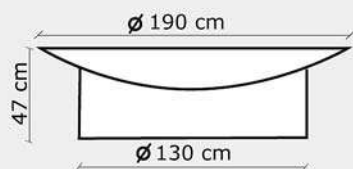

Categoría: AISI 304 e poliéster

Resistencia al fuego:

revestimiento ignífugo clase 2

Clase trabajadora segura: 400kg

Tamaños: (LxWxH) 190x190x47cm

Oscilación lateral: +/- 45cm

Zona de seguridad: 400x400cm

cm 400