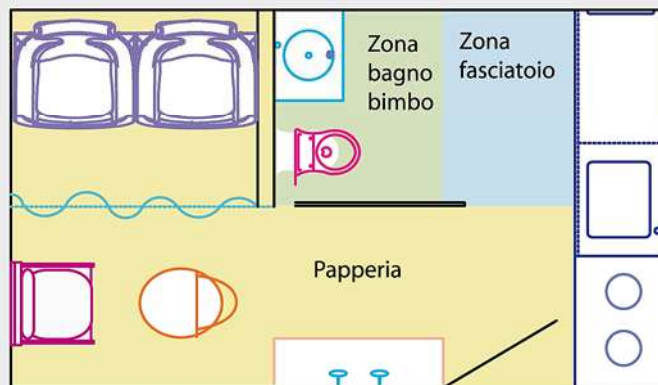

Nursery L Dim: 400x230 cm