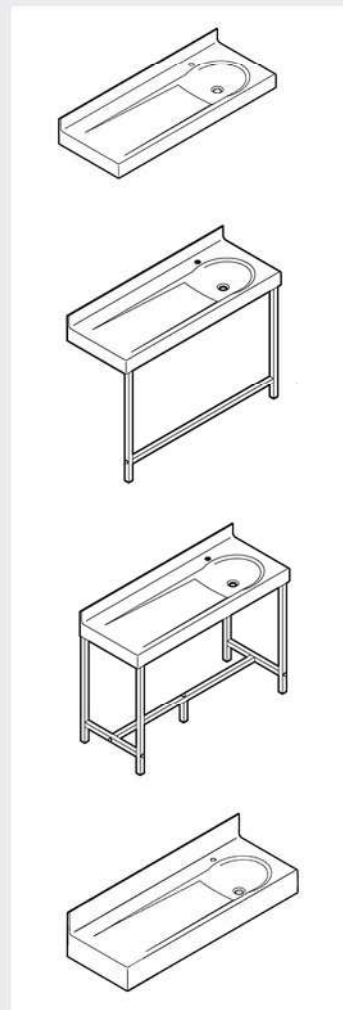

40.160 PuSiCo Lavabo y mesa para cambiar pañales suspendidos (LxWxH) 140x60x25cm completados con fregadero termoformado 180mm, velo frontal, salpicadero trasero, tres soportes de apoyo. Alcanzable con longitud personalizada o con dos fregaderos termoformados. Grifos excluidos. Peso 27kg.