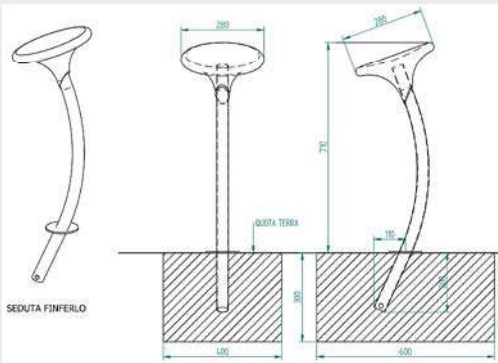

Finferlo

Designer Archt. Mitzi Bollani

art. 30.300

Datos Técnicos

La estructura de Finferlo está hecha de acero inoxidable: un tubo curvado y una placa base; su asiento (280 mm de diámetro) está hecho de aluminio fundido. Acabado: Sesión pintada con polvos termoendurecibles para exteriores, en color rojo o amarillo; tubular en acero inoxidable AISI 304, pulido con chorro de arena y electro pulido o cepillado.

Cantidad mínima: 3 piezas / cada color
Categoría: acero, aluminio
Color: rojo, amarillo.
Peso total: 10kg
Dimensiones: (LxWxH) 280x260x710mm

TOMA DE TIERRA

La puesta a tierra y la instalación no están incluidas en la entrega. Realizando un sustrato de grava y bien apisonado, construyendo un zócalo de dimensiones LxWxH mm. 600x400x 300 como se muestra en la imagen a continuación. Es aconsejable insertar una barra de refuerzo, al menos de 6 mm de diámetro, en la base del tubo como se muestra a continuación.