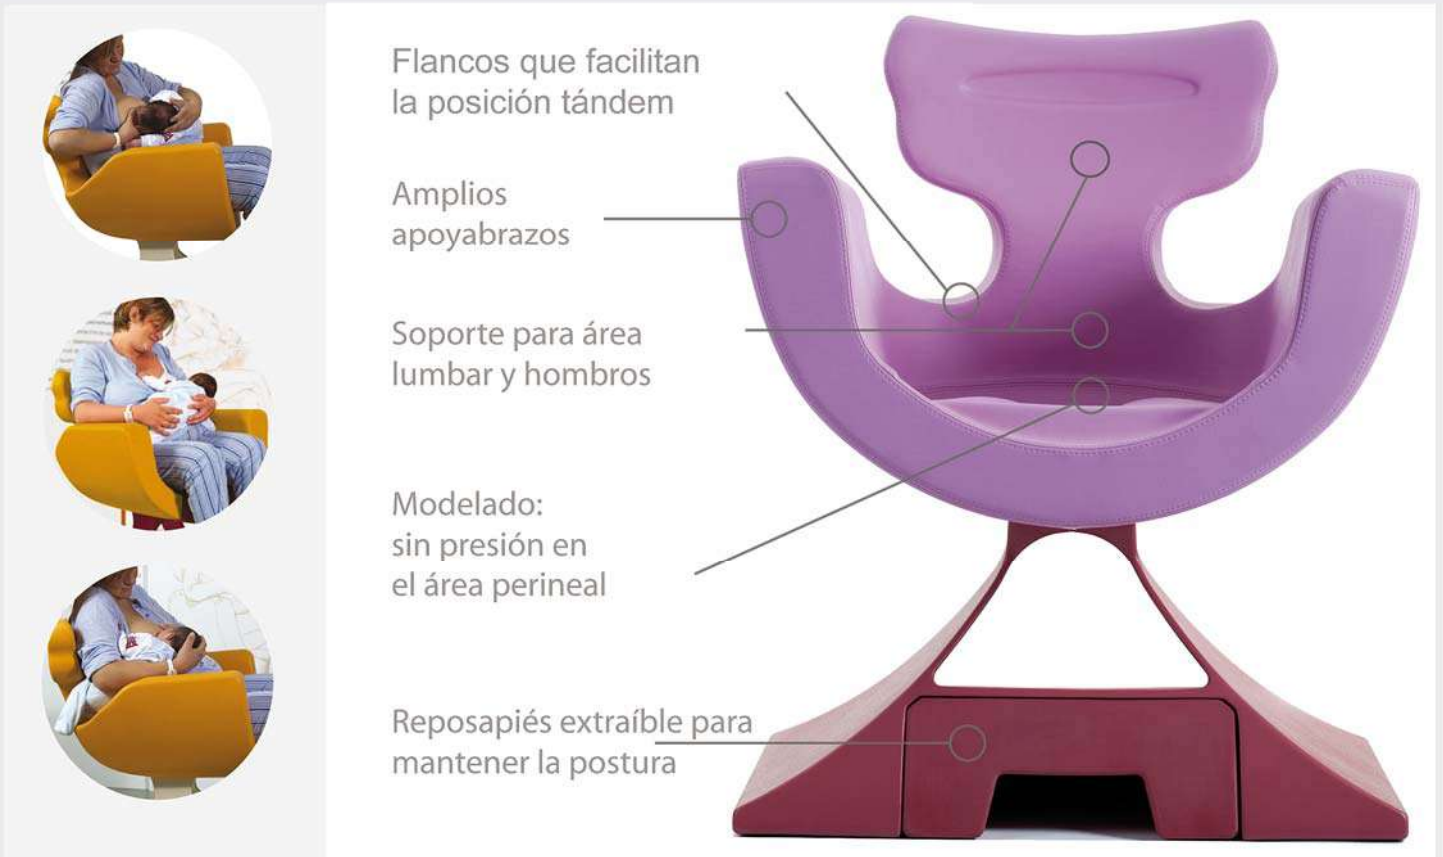

Ergonómico, ignífugo, antibacteriano, fácil de desinfectar, funcional, sin látex, suave y cómodo, se modela con especial atención en la sesión, para soportar la estructura ósea y evitar la presión sobre el perineo, reduciendo así los dolores causados por las heridas posparto o complicaciones quirúrgicas. MimmaMà® ofrece un soporte lumbar, de hombro y brazo óptimo para evitar los dolores posturales. La amplitud de sus apoyabrazos y su continuidad redondeada permiten encontrar la mejor posición tanto para la madre como para el niño. MimmaMà® podría estar equipado con un reposapiés útil que garantiza la descarga de la espalda y con un cojín que da la bienvenida al bebé cuando es muy pequeño.

MimmaMà® es un dispositivo médico con declaración CE incluido en la lista del Ministerio de Salud italiano y registrado en la TGA australiana, pero también es un excelente producto marcado diseñado para Usted y todo lo que se adapta a cualquier entorno y garantiza la comodidad de todos.

LEURA s.r.l. - HELPFUL DESIGN

REGISTERED OFFICE

Via Cavour 43 29121 Piacenza - Italy
VAT no. 02958860989 Num REA PC-0169053

HEADQUARTERS

Via Vitali 3 29121 Piacenza - Italy
t. +39 0523 451592

leura@leura.it
www.leura.it
www.mimmama.it