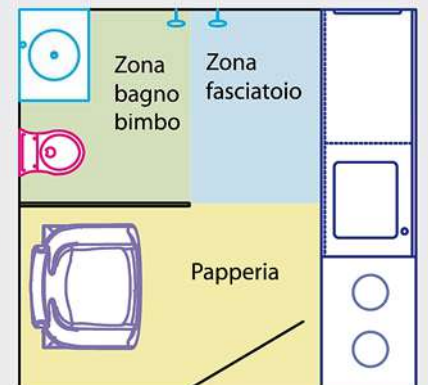

Nursery M Dim: 240x230cm

LEURA s.r.l. - HELPFUL DESIGN