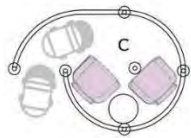

MimmaMà Point - stand autoportanti e personalizzabili

STAND MIMMAMA' POINT LxPxH