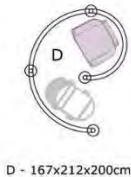

MimmaMà Point - stand autoportanti e personalizzabili

STAND MIMMAMA' POINT LxPxH