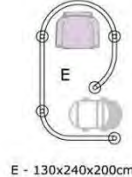

MimmaMà Point - stand autoportanti e personalizzabili

STAND MIMMAMA' POINT LxPxH