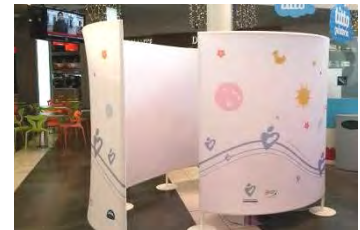

MimmaMà®

MimmaMà Point - stand autoportanti e personalizzabili

STAND MIMMAMA' POINT LxPxH

STAND MIMMAMA' POINT LxPxH

Stand D180 Arco

Stand D150 Spirale

Stand D150 Chiocciola

Una grafica ad hoc per evidenziare il vostro impegno, il valore del servizio ed il contributo di eventuali sponsor.

MimmaMà® Point

MimmaMà Point - salette allattamento emozionali

SIGN ON sono illustrazioni digitali, realizzate su richiesta del cliente per qualificare in modo emozionale gli spazi.

Le illustrazioni vengono stampate su pvc ad alto tack adesivo stabilizzato nel tempo, protetto con film trasparente UV. Sign On è atossica, antibatterica, ignifuga e facile da lavare con detergenti e spugne non abrasive.