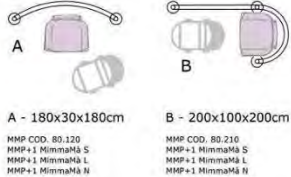

MimmaMà Point - stand autoportanti e personalizzabili

STAND MIMMAMA' POINT LxPxH