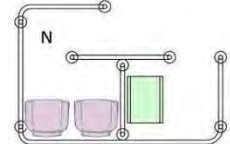

MimmaMà®

MimmaMà Point - stand autoportanti e personalizzabili

STAND MIMMAMA' POINT LxPxH

STAND MIMMAMA' POINT LxPxH

Stand D180 Arco

Stand D150 Spirale

Stand D150 Chiocciola

Una grafica ad hoc per evidenziare il vostro impegno, il valore del servizio ed il contributo di eventuali sponsor.

MimmaMà® Point

MimmaMà Point - salette allattamento emozionali

SIGN ON sono illustrazioni digitali, realizzate su richiesta del cliente per qualificare in modo emozionale gli spazi.

Le illustrazioni vengono stampate su pvc ad alto tack adesivo stabilizzato nel tempo, protetto con film trasparente UV. Sign On è atossica, antibatterica, ignifuga e facile da lavare con detergenti e spugne non abrasive.