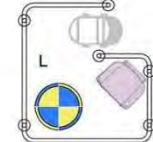

MimmaMà®

MimmaMà Point - stand autoportanti e personalizzabili

STAND MIMMAMA' POINT LxPxH

STAND MIMMAMA' POINT LxPxH

Stand D180 Arco

Stand D150 Spirale

Stand D150 Chiocciola

Una grafica ad hoc per evidenziare il vostro impegno, il valore del servizio ed il contributo di eventuali sponsor.

MimmaMà® Point

MimmaMà Point - salette allattamento emozionali

SIGN ON sono illustrazioni digitali, realizzate su richiesta del cliente per qualificare in modo emozionale gli spazi.

Le illustrazioni vengono stampate su pvc ad alto tack adesivo stabilizzato nel tempo, protetto con film trasparente UV. Sign On è atossica, antibatterica, ignifuga e facile da lavare con detergenti e spugne non abrasive.