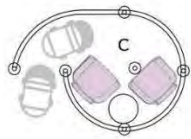

C - 295x208x200cm